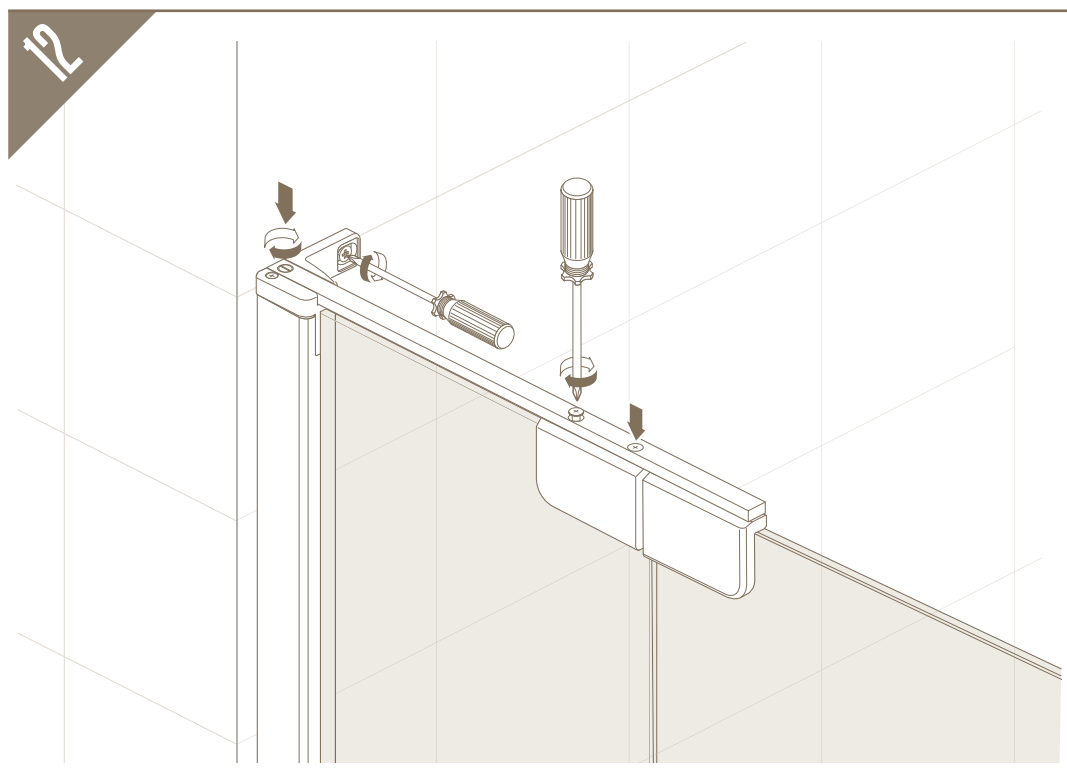

Corin mod. 2600 - 02/12

D-LINE

Assembling instructions
Notices de pose
Istruzioni di montaggio
Montage voorschrift

2600

Corin

Corin

15

16