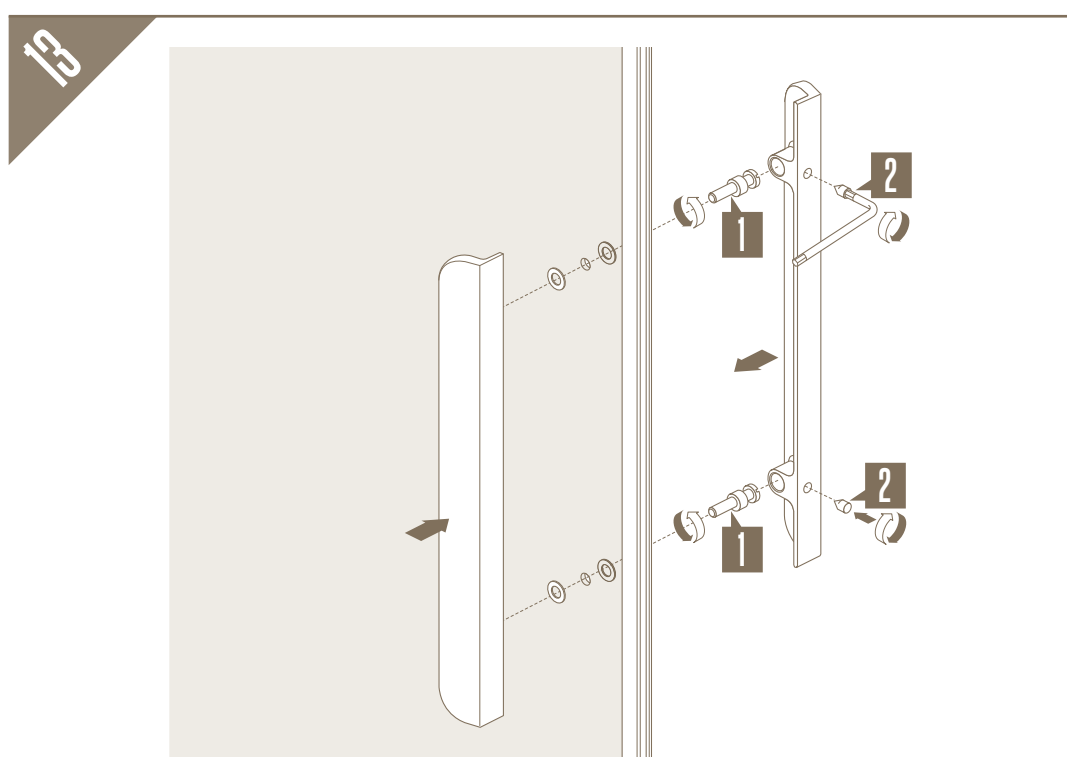

Corin mod. 2600 - 02/12

D-LINE

Assembling instructions
Notices de pose
Istruzioni di montaggio
Montage voorschrift

2600

Corin

Corin

15

16

Attenzione
Siliconare solo all'esterno
Attention
Siliconer seulement a l'exterieur
Attention
Seal only outside
Attentie
Alleen aan buitenzijde afkitten
Achtung
Silikon nur auf der aussenseite
Atención
Siliconar solo por el exterior