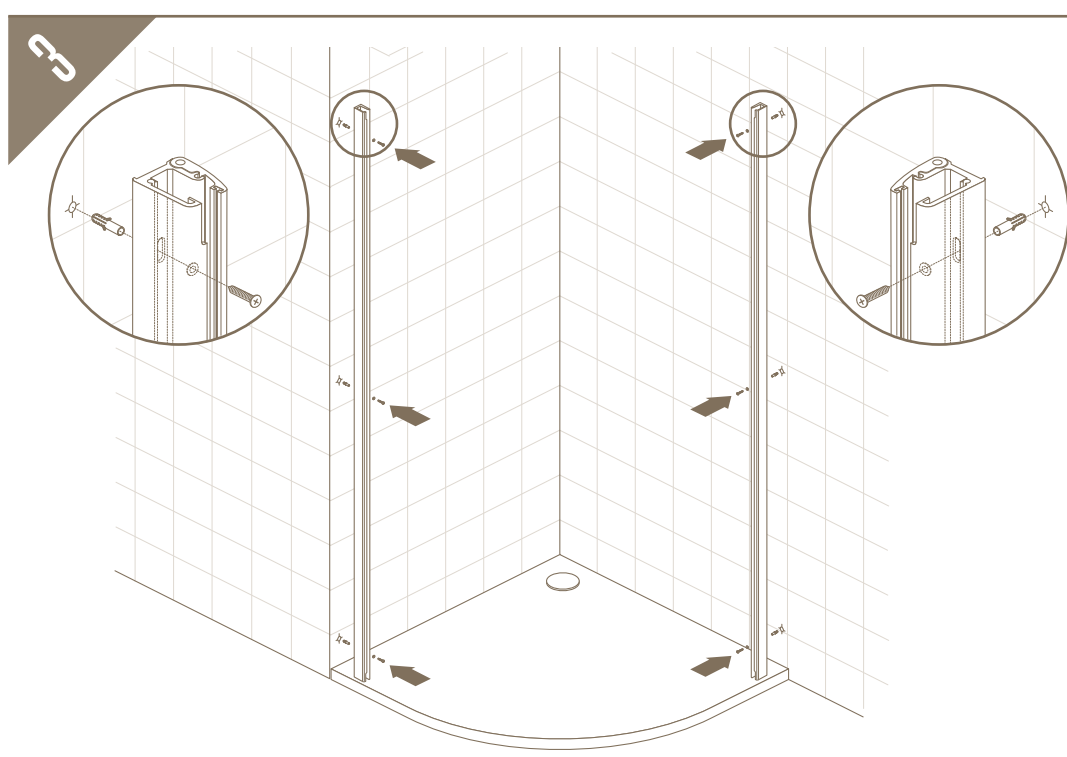

Corin mod. 2600 - 02/12

D-LINE

Assembling instructions
Notices de pose
Istruzioni di montaggio
Montage voorschrift

2600

Corin

Corin

15

16