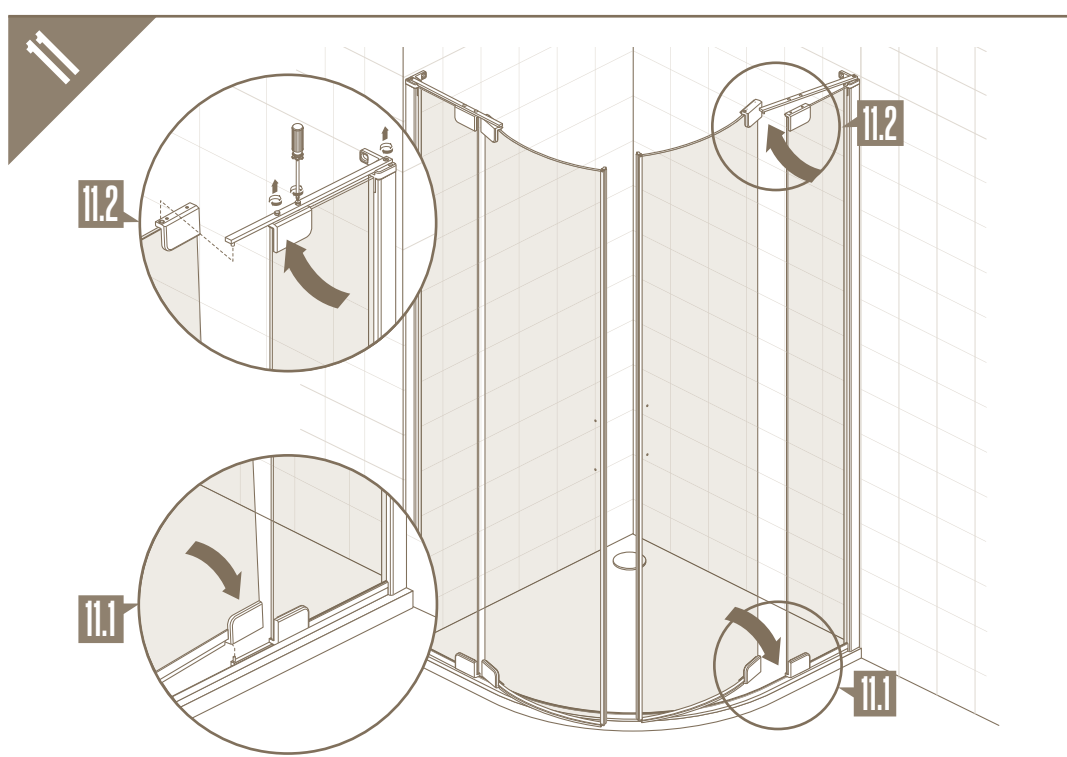

Corin mod. 2600 - 02/12

D-LINE

Assembling instructions
Notices de pose
Istruzioni di montaggio
Montage voorschrift

2600

Corin

Corin

15

16