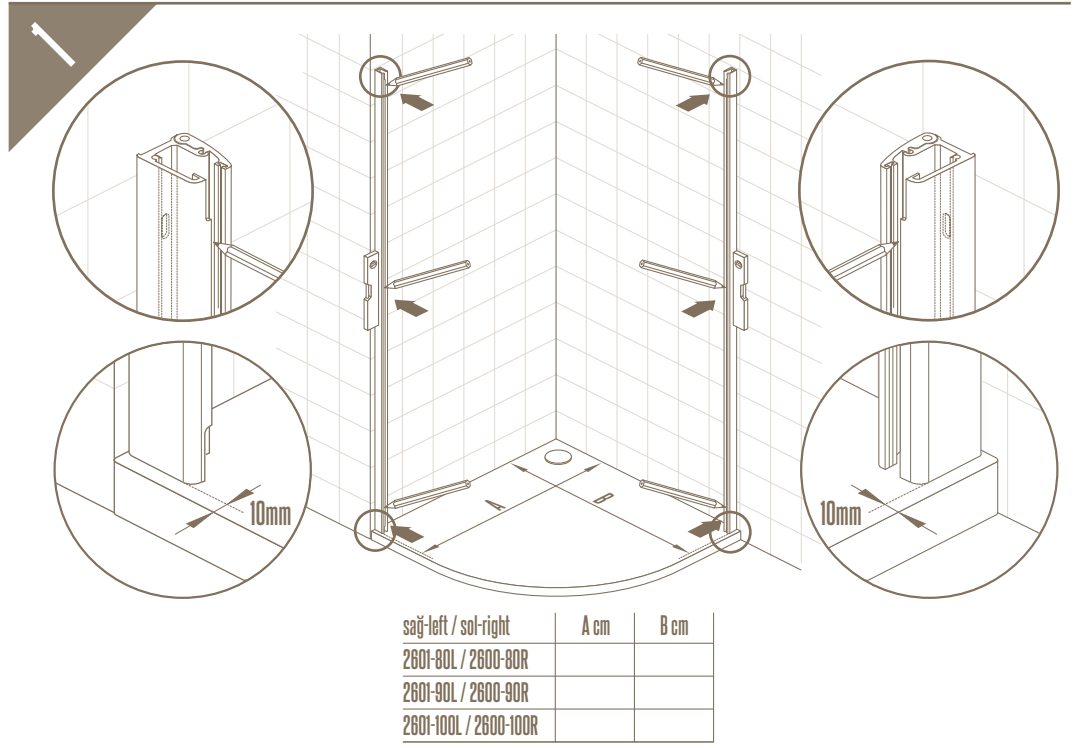

Corin mod. 2600 - 02/12

D-LINE

Assembling instructions
Notices de pose
Istruzioni di montaggio
Montage voorschrift

2600

Corin

Corin

15

16