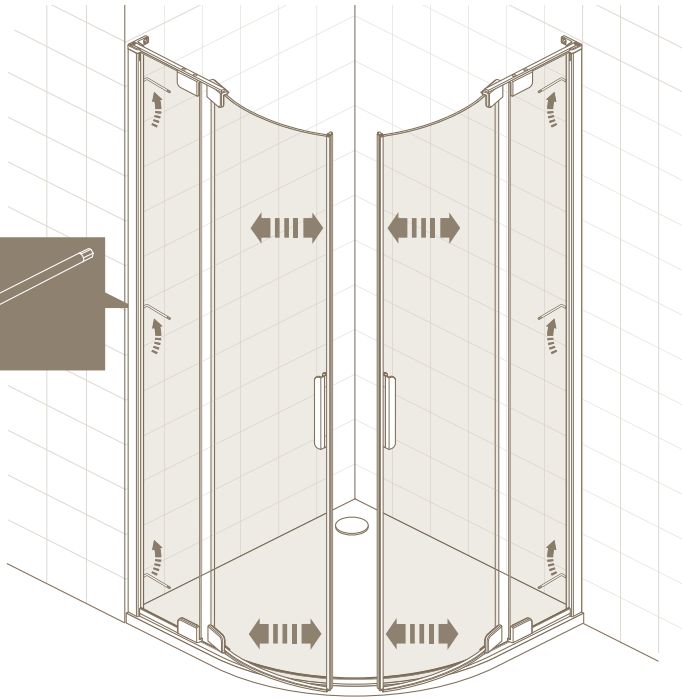

Corin mod. 2600 - 02/12

D-LINE

Assembling instructions
Notices de pose
Istruzioni di montaggio
Montage voorschrift

2600

Corin

Corin

15

16

Attenzione
Siliconare solo all'esterno
Attention
Siliconer seulement a l'exterieur
Attention
Seal only outside
Attentie
Alleen aan buitenzijde afkitten
Achtung
Silikon nur auf der aussenseite
Atención
Siliconar solo por el exterior