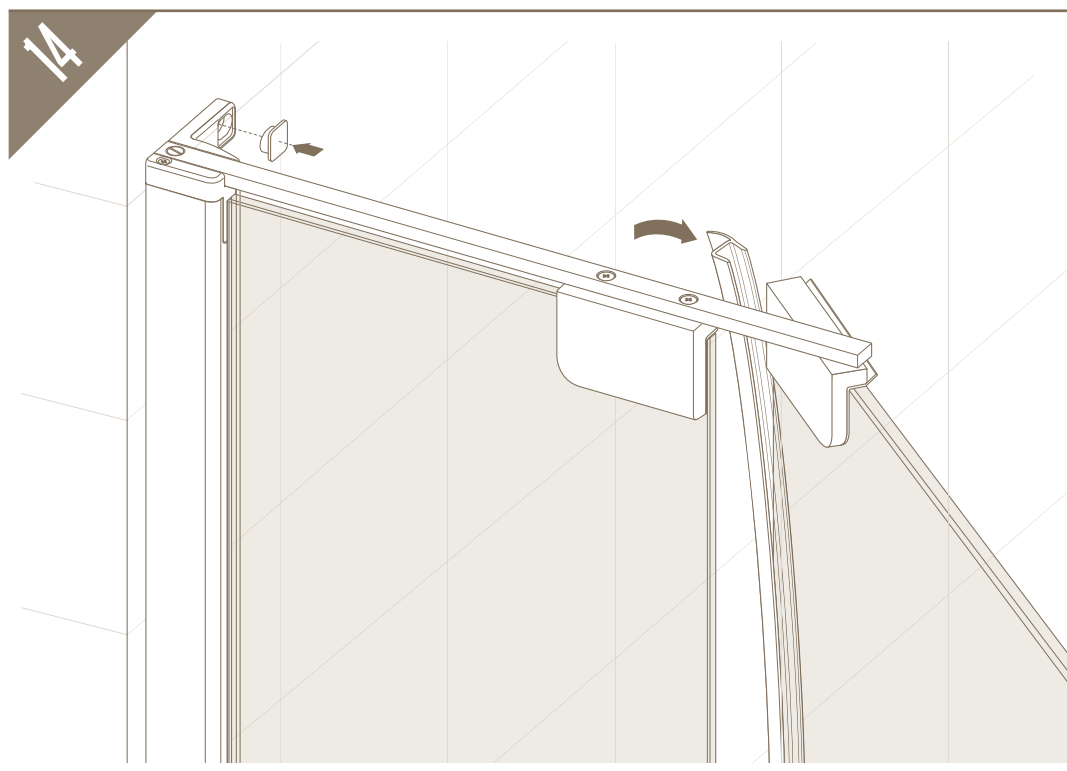

Corin mod. 2600 - 02/12

D-LINE

Assembling instructions
Notices de pose
Istruzioni di montaggio
Montage voorschrift

2600

Corin

Corin

15

16

Attenzione
Siliconare solo all'esterno
Attention
Siliconer seulement a l'exterieur
Attention
Seal only outside
Attentie
Alleen aan buitenzijde afkitten
Achtung
Silikon nur auf der aussenseite
Atención
Siliconar solo por el exterior