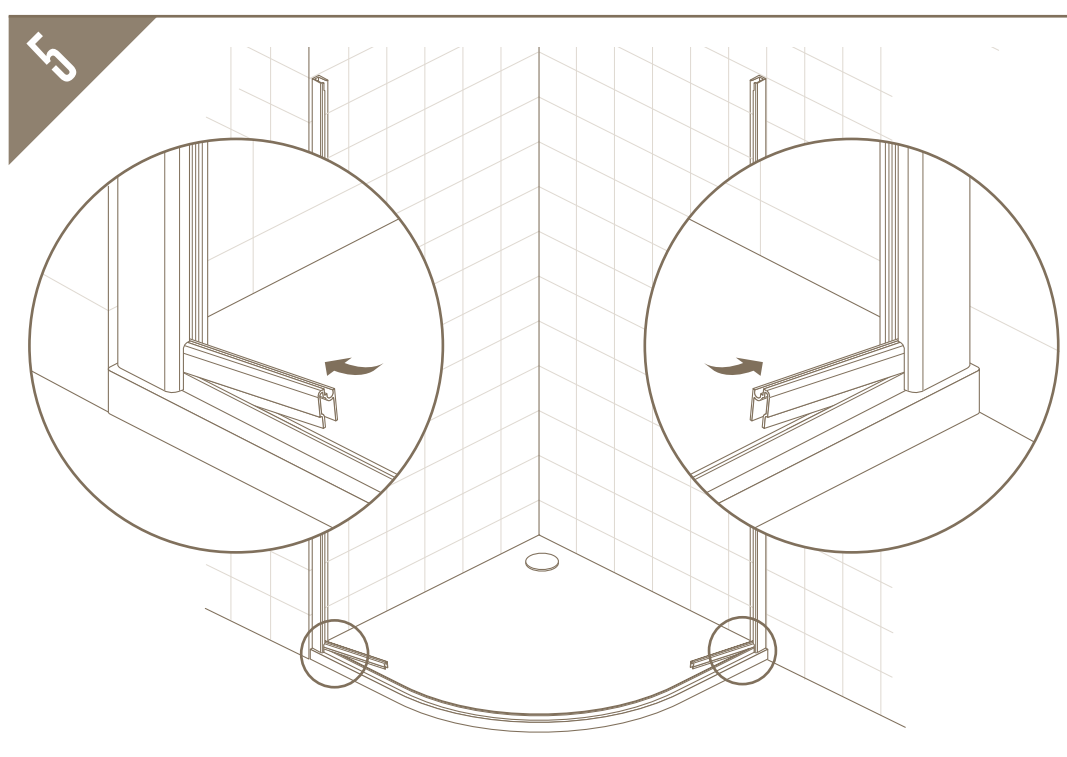

Corin mod. 2600 - 02/12

D-LINE

Assembling instructions
Notices de pose
Istruzioni di montaggio
Montage voorschrift

2600

Corin

Corin

15

16