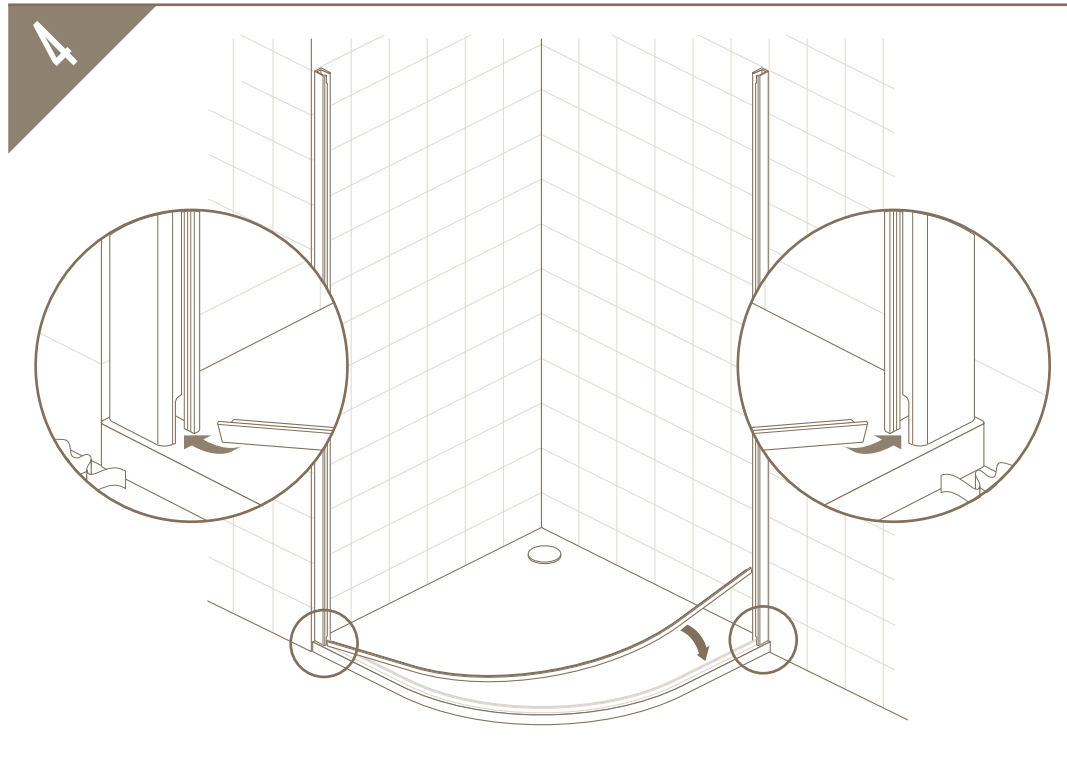

Corin mod. 2600 - 02/12

D-LINE

Assembling instructions
Notices de pose
Istruzioni di montaggio
Montage voorschrift

2600

Corin

Corin

15

16

Attenzione
Siliconare solo all'esterno
Attention
Siliconer seulement a l'exterieur
Attention
Seal only outside
Attentie
Alleen aan buitenzijde afkitten
Achtung
Silikon nur auf der aussenseite
Atención
Siliconar solo por el exterior