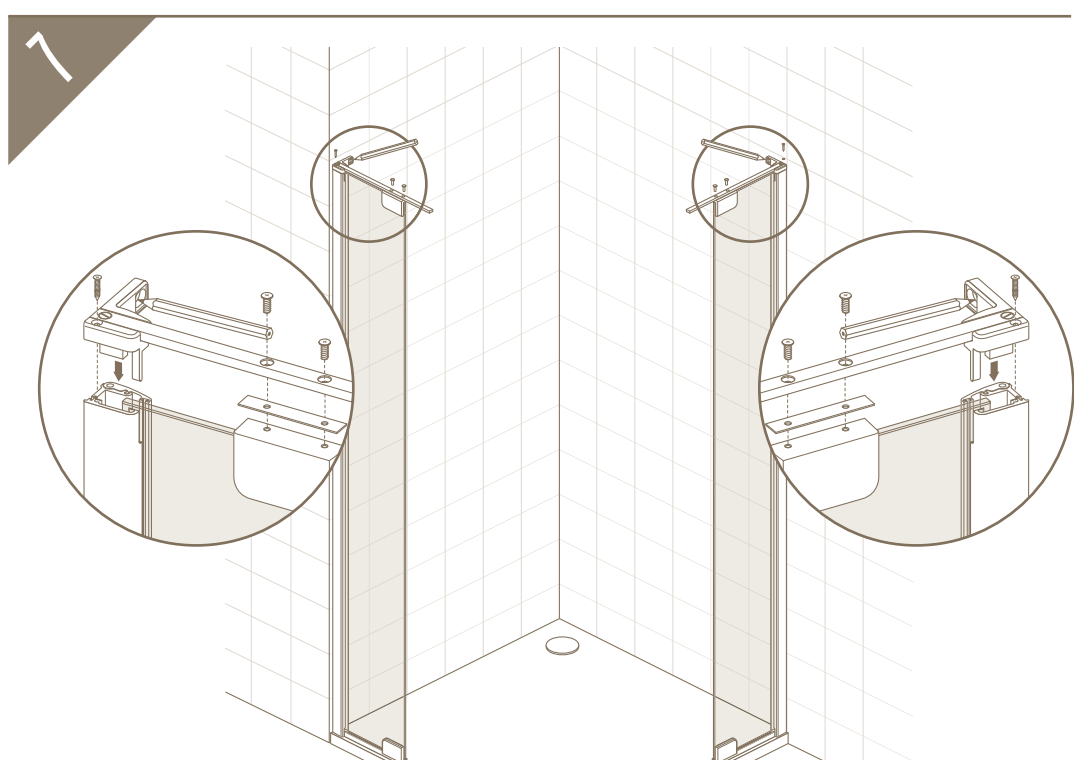

Corin mod. 2600 - 02/12

D-LINE

Assembling instructions
Notices de pose
Istruzioni di montaggio
Montage voorschrift

2600

Corin

Corin

15

16