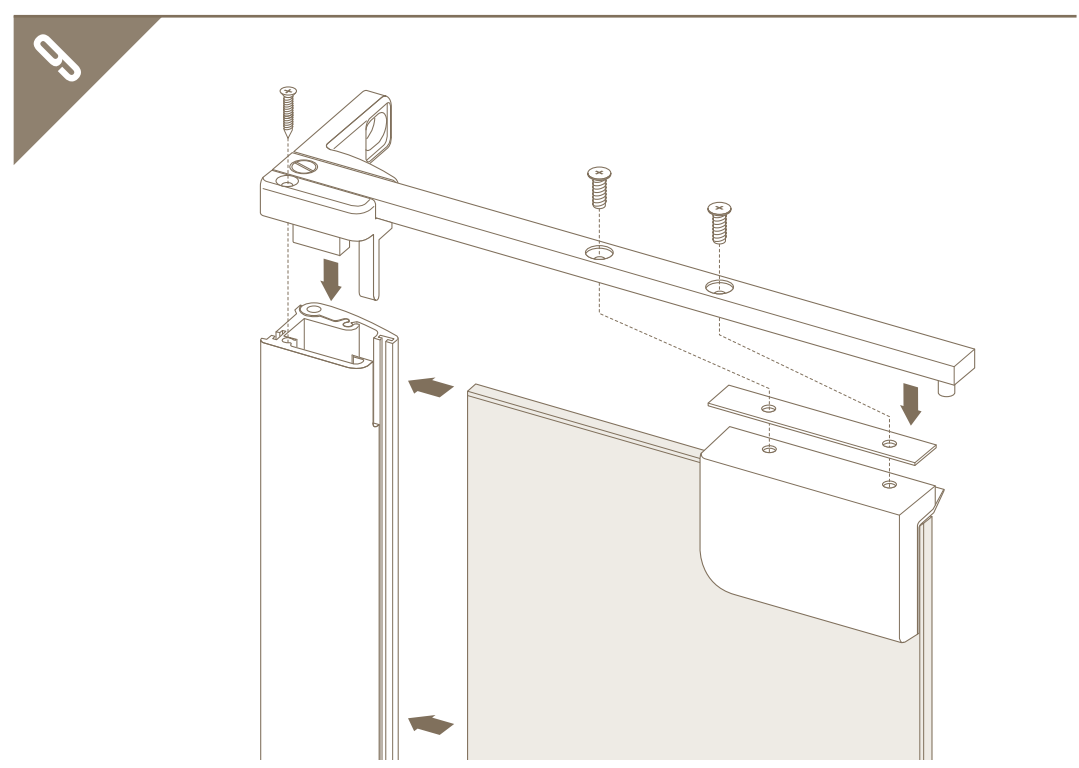

Corin mod. 2600 - 02/12

D-LINE

Assembling instructions
Notices de pose
Istruzioni di montaggio
Montage voorschrift

2600

Corin

Corin

15

16