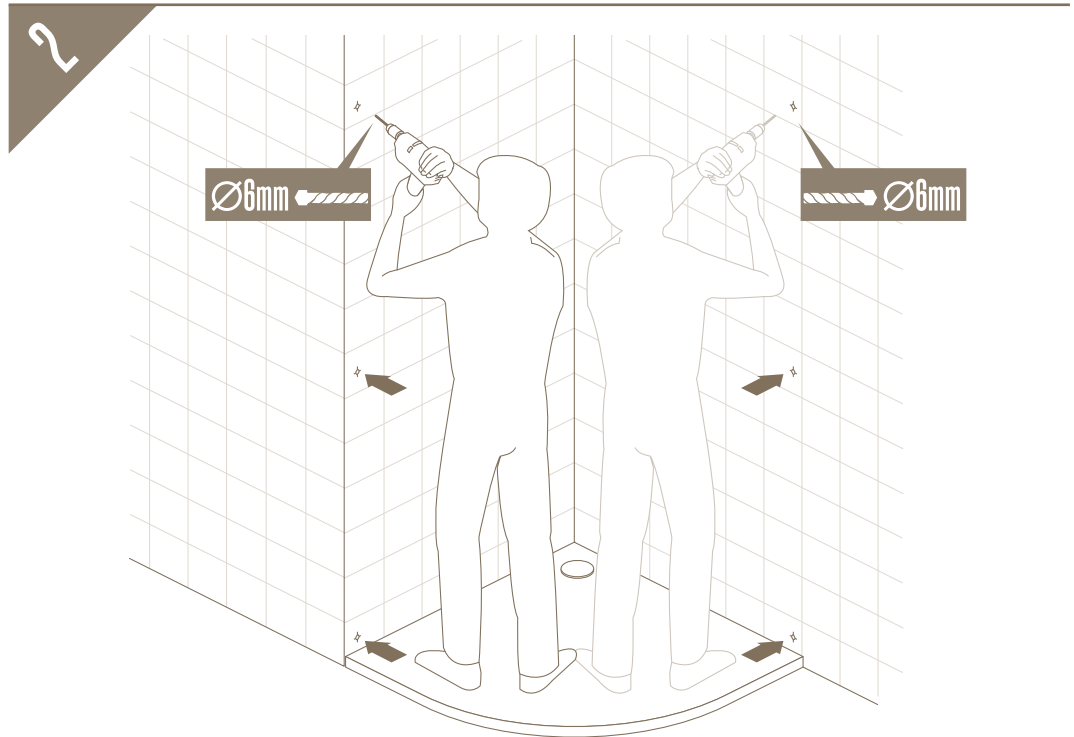

Corin mod. 2600 - 02/12

D-LINE

Assembling instructions
Notices de pose
Istruzioni di montaggio
Montage voorschrift

2600

Corin

Corin

15

16

Attenzione
Siliconare solo all'esterno
Attention
Siliconer seulement a l'exterieur
Attention
Seal only outside
Attentie
Alleen aan buitenzijde afkitten
Achtung
Silikon nur auf der aussenseite
Atención
Siliconar solo por el exterior