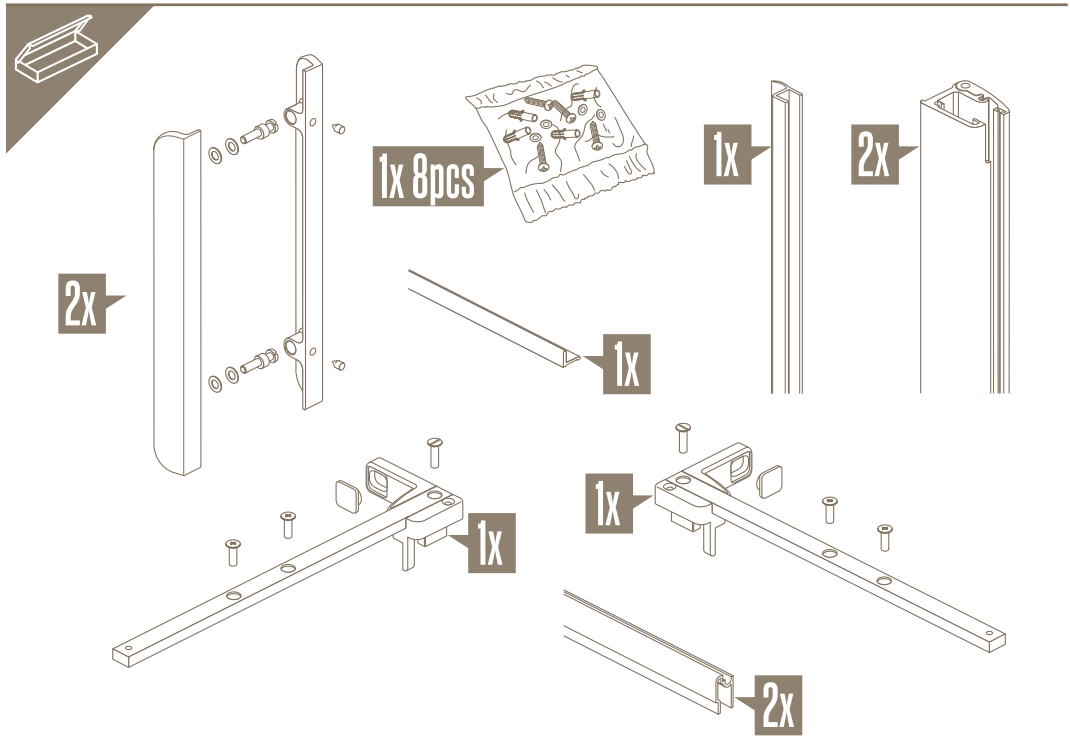

Corin mod. 2600 - 02/12

D-LINE

Assembling instructions
Notices de pose
Istruzioni di montaggio
Montage voorschrift

2600

Corin

Corin

15

16

Attenzione
Siliconare solo all'esterno
Attention
Siliconer seulement a l'exterieur
Attention
Seal only outside
Attentie
Alleen aan buitenzijde afkitten
Achtung
Silikon nur auf der aussenseite
Atención
Siliconar solo por el exterior