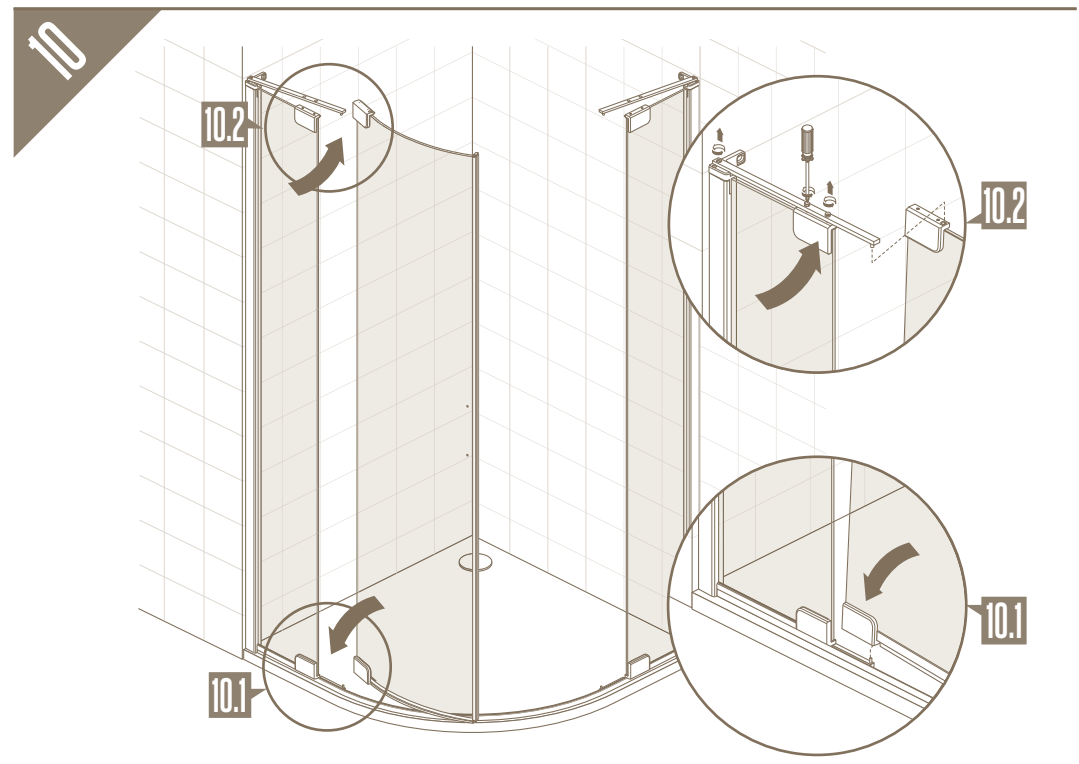

Corin mod. 2600 - 02/12

D-LINE

Assembling instructions
Notices de pose
Istruzioni di montaggio
Montage voorschrift

2600

Corin

Corin

15

16