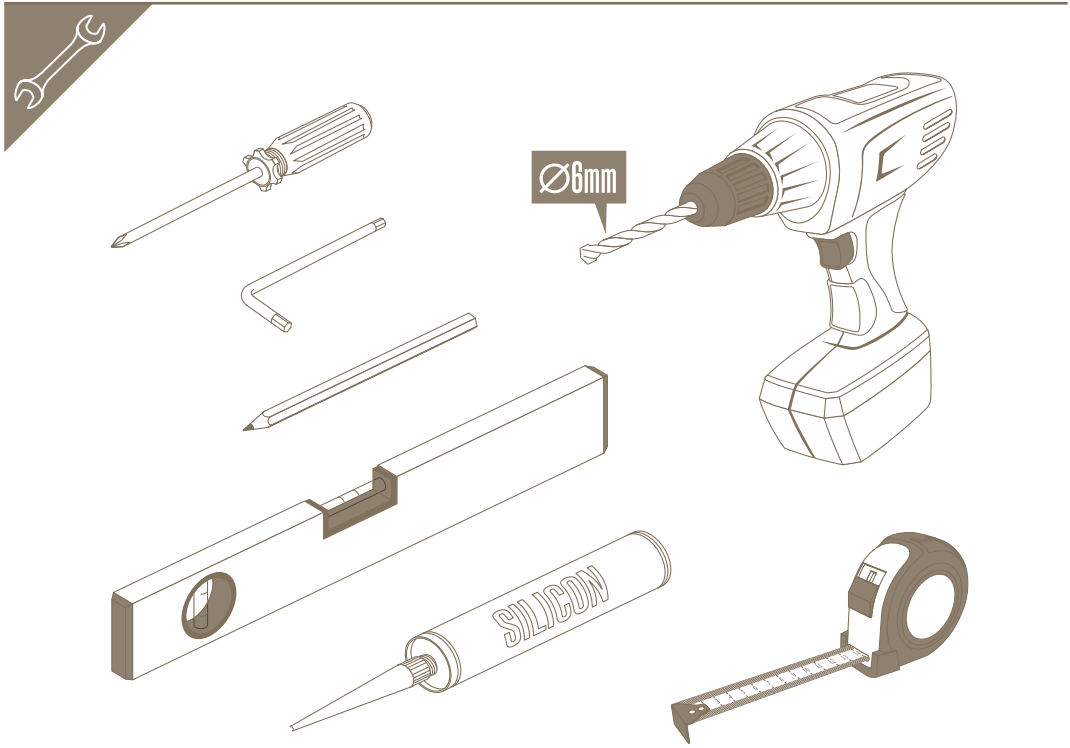

Corin mod. 2600 - 02/12

D-LINE

Assembling instructions
Notices de pose
Istruzioni di montaggio
Montage voorschrift

2600

Corin

Corin

15

16

Attenzione
Siliconare solo all'esterno
Attention
Siliconer seulement a l'exterieur
Attention
Seal only outside
Attentie
Alleen aan buitenzijde afkitten
Achtung
Silikon nur auf der aussenseite
Atención
Siliconar solo por el exterior