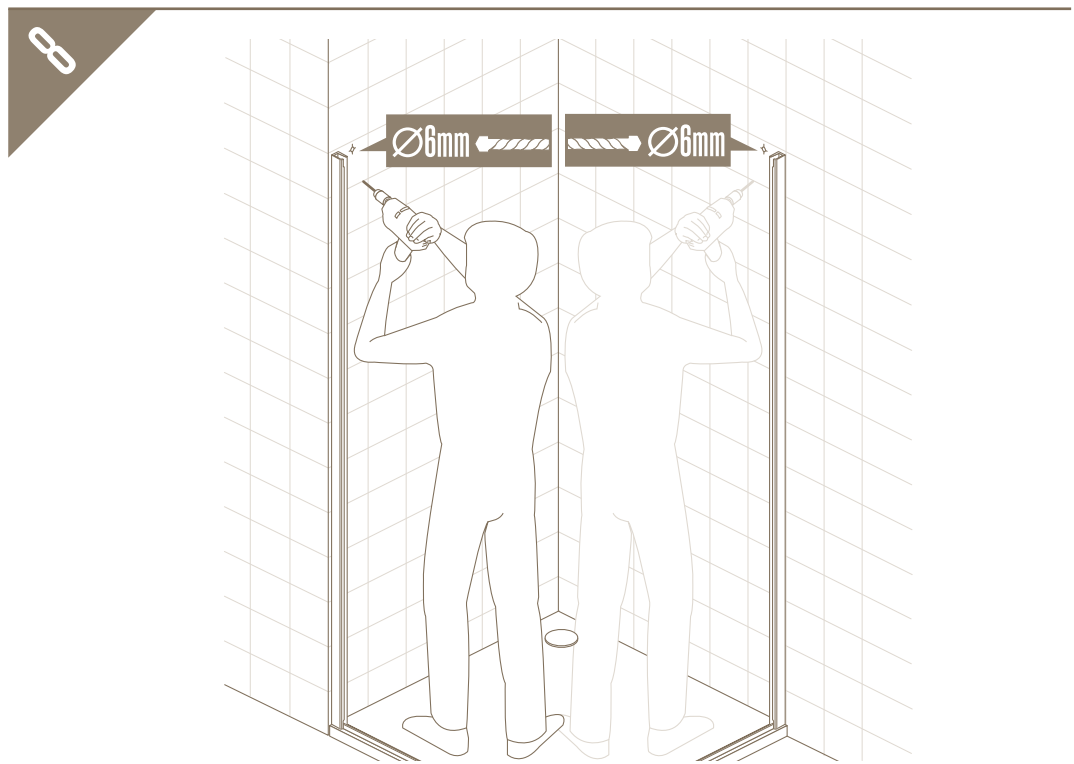

Corin mod. 2600 - 02/12

D-LINE

Assembling instructions
Notices de pose
Istruzioni di montaggio
Montage voorschrift

2600

Corin

Corin

15

16

Attenzione
Siliconare solo all'esterno
Attention
Siliconer seulement a l'exterieur
Attention
Seal only outside
Attentie
Alleen aan buitenzijde afkitten
Achtung
Silikon nur auf der aussenseite
Atención
Siliconar solo por el exterior