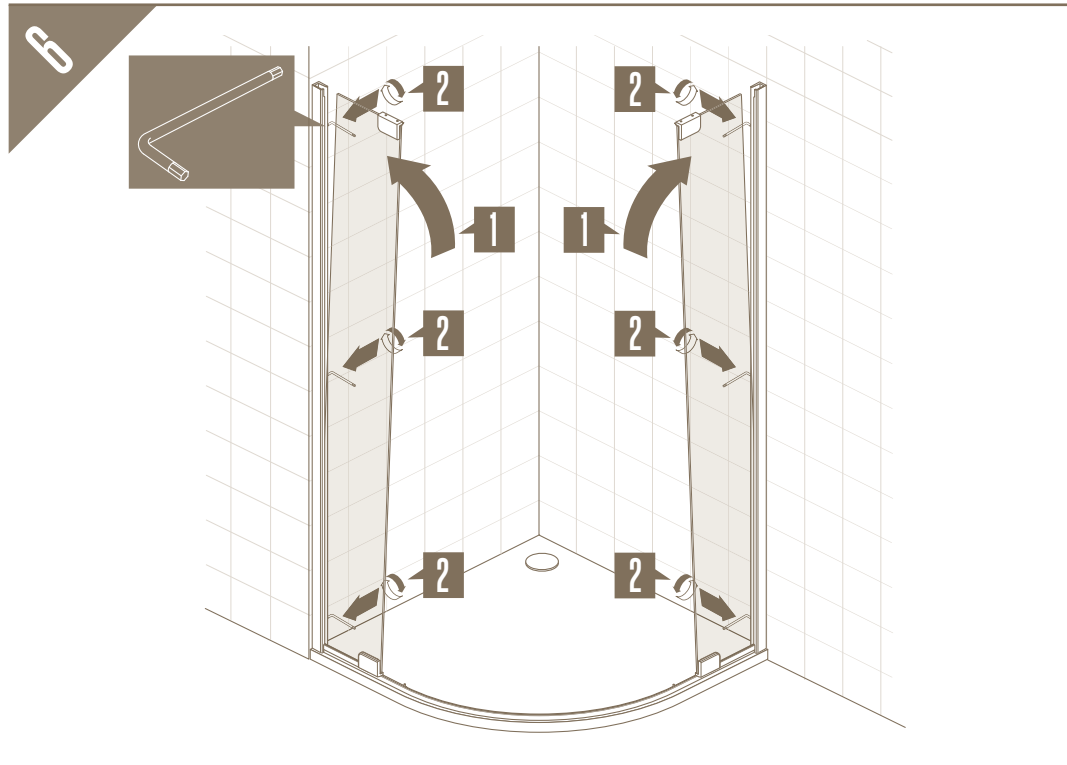

Corin mod. 2600 - 02/12

D-LINE

Assembling instructions
Notices de pose
Istruzioni di montaggio
Montage voorschrift

2600

Corin

Corin

15

16